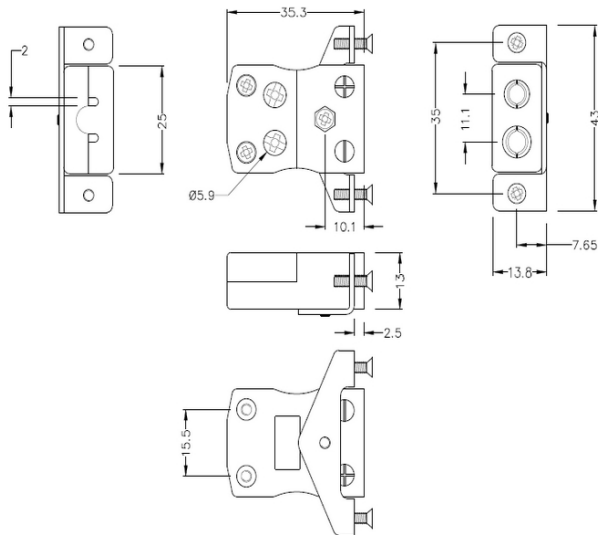

Conector termopar estndar de montaje rpido en panel con soporte de acero inoxidable JS-R/S-SSPFQ Tipo R/S JIS

Standard Socket - Quick Wire with stainless steel mounting bracket
(dimensions in mm)

Labfacility are the UK's leading manufacturer of Temperature Sensors, Thermocouple Connectors and associated Temperature Instrumentation and stockings of Thermocouple Cables. The Company has been trading since 1971 and is ISO9001 accredited.

Conector termopar estndar de montaje rpido en panel con soporte de acero inoxidable JS-R/S-SSPFQ Tipo R/S JIS

Pensado para su uso en procesos ms industriales, pero puede emplearse en todas las aplicaciones segn se desee.
Conexin fcil de 'jab-in' para terminacin rpida, solo tienes que empujar el cable y apretar el tornillo

Especificaciones**Specifications**

Product Code	XE-9319-001
General Description	Easy 'jab-in' connection for rapid termination, just push wire in and tighten screw
Thermocouple Type	R/S JIS
Connector Type	Quick Wire Socket with SS Bracket
Connector Size	Standard
Colour	Black
Dimensions	See Schematic Drawing (Product Literature Tab)
Max. Temperature	220°C
+Positive Contact	Copper
-Negative Contact	Copper Alloy
Standards Met	BS EN 50212:1997. RoHS