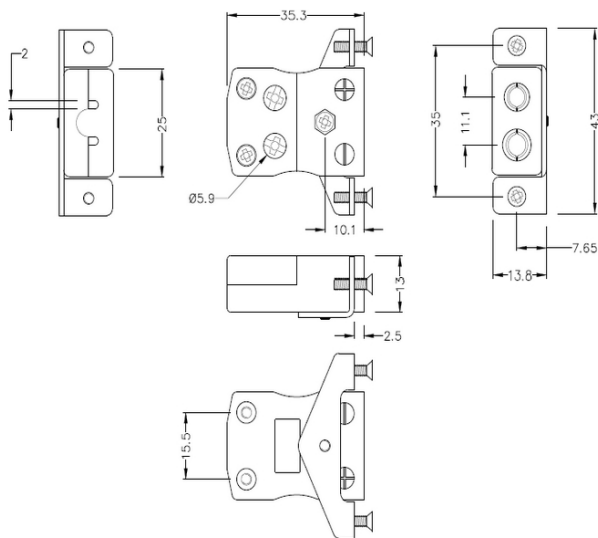

Conector estndar de termopar de montaje rpido en panel de alambre con soporte de acero inoxidable JS-K-SSPFQ Tipo K JIS

Standard Socket - Quick Wire with stainless steel mounting bracket
(dimensions in mm)

**Conector estndar de termopar de montaje rpido en panel de alambre con soporte de acero inoxidable
JS-K-SSPFQ Tipo K JIS**

Pensado para su uso en procesos ms industriales, pero puede emplearse en todas las aplicaciones segn se desee.
Conexin fcil de 'jab-in' para terminacin rpida, solo tienes que empujar el cable y apretar el tornillo

Especificaciones**Specifications**

Product Code	XE-9279-001
General Description	Easy 'jab-in' connection for rapid termination, just push wire in and tighten screw
Thermocouple Type	K JIS
Connector Type	Quick Wire Socket with SS Bracket
Connector Size	Standard
Colour	Blue
Dimensions	See Schematic Drawing (Product Literature Tab)
Max. Temperature	220°C
+Positive Contact	Nickel Chromium
-Negative Contact	Nickel Alloy
Standards Met	BS EN 50212:1997. RoHS