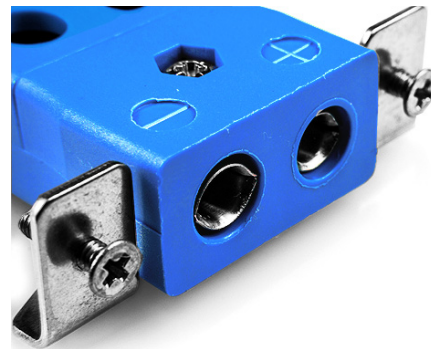

Conector estndar de termopar de montaje rpido en panel de alambre con soporte de acero inoxidable JS-K-SSPFQ Tipo K JIS

Standard Socket - Quick Wire with stainless steel mounting bracket
(dimensions in mm)

**Conector estndar de termopar de montaje rpido en panel de alambre con soporte de acero inoxidable
JS-K-SSPFQ Tipo K JIS**

Pensado para su uso en procesos ms industriales, pero puede emplearse en todas las aplicaciones segn se desee.
Conexin fcil de 'jab-in' para terminacin rpida, solo tienes que empujar el cable y apretar el tornillo

Especificaciones**Specifications**

Product Code	XE-9279-001
General Description	Easy 'jab-in' connection for rapid termination, just push wire in and tighten screw
Thermocouple Type	K JIS
Connector Type	Quick Wire Socket with SS Bracket
Connector Size	Standard
Colour	Blue
Dimensions	See Schematic Drawing (Product Literature Tab)
Max. Temperature	220°C
+Positive Contact	Nickel Chromium
-Negative Contact	Nickel Alloy
Standards Met	BS EN 50212:1997. RoHS