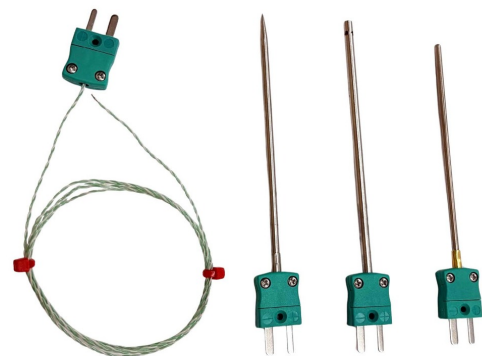

## Kit de termopar de uso general IEC tipo K con mango de sonda

Labfacility are the UK's leading manufacturer of Temperature Sensors, Thermocouple Connectors and associated Temperature Instrumentation and stockings of Thermocouple Cables. The Company has been trading since 1971 and is ISO9001 accredited.

**El kit consta de:**

- 1 x Termómetro digital de uso general GM1312 (K, J, T, E, N, R / S)
- 1 x Mango de sonda de termómetro intercambiable Tipo K IEC
- 1 x Estuche de transporte

**Viene con 3 termopares IEC tipo K con enchufes en miniatura y 1 unin expuesta IEC tipo K.**

Termopar de uso general de 3 mm x 110 mm con enchufe en miniatura

Termopar de sonda de aire de 4 mm x 120 mm con enchufe tipo miniatura

Termopar de punta de aguja de 3,3 mm x 115 mm con enchufe en miniatura

Humedad relativa: 0-70% HR

**Mango de sonda de termómetro intercambiable Tipo K IEC**

Incorpora un zcalo de termopar en miniatura

Permite una fácil conexión de las sondas

**Termopar de uso general con enchufe en miniatura tipo K IEC**