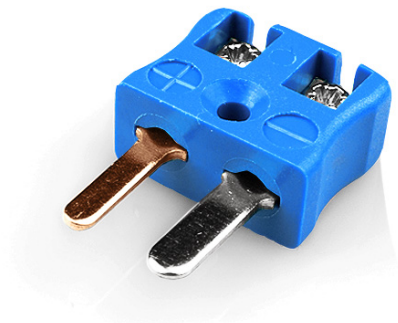

Conector de termopar rápido en miniatura AM-T-MQ Tipo T ANSI

Miniature in-line Plug - Quick Wire
(dimensions in mm)

Labfacility are the UK's leading manufacturer of Temperature Sensors, Thermocouple Connectors and associated Temperature Instrumentation and stockings of Thermocouple Cables. The Company has been trading since 1971 and is ISO9001 accredited.

Conector de termopar en miniatura Quick Wire Plug AM-T-MQ Tipo T ANSI

Conector en miniatura con pasadores de enchufe planos. Fácil conexión de jab-in para una terminación rápida. Sólo empuje el cable y apriete el tornillo.

Especificaciones**Specifications**

Product Code	XE-1231-001
General Description	Easy jab-in connection for rapid termination.
Thermocouple Type	T ANSI
Connector Type	Quick Wire Plug
Connector Size	Miniature
Colour	Blue
Max. Temperature	220°C
Pins	Flat Pins
+Positive Contact	Copper
-Negative Contact	Copper Nickel
Standards Met	BS EN 50212:1997. RoHS