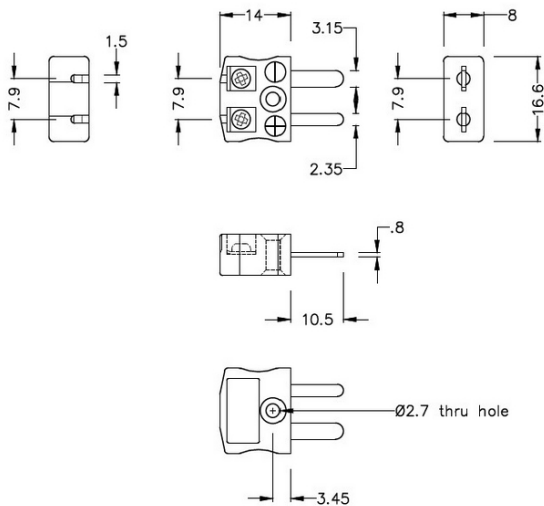

Conector de termopar rápido en miniatura AM-T-MQ Tipo T ANSI

Miniature in-line Plug - Quick Wire
(dimensions in mm)

Labfacility are the UK's leading manufacturer of Temperature Sensors, Thermocouple Connectors and associated Temperature Instrumentation and stockings of Thermocouple Cables. The Company has been trading since 1971 and is ISO9001 accredited.

Conector de termopar en miniatura Quick Wire Plug AM-T-MQ Tipo T ANSI

Conector en miniatura con pasadores de enchufe planos. Fácil conexión de jab-in para una terminación rápida. Sólo empuje el cable y apriete el tornillo.

Especificaciones**Specifications**

Product Code	XE-1231-001
General Description	Easy jab-in connection for rapid termination.
Thermocouple Type	T ANSI
Connector Type	Quick Wire Plug
Connector Size	Miniature
Colour	Blue
Max. Temperature	220°C
Pins	Flat Pins
+Positive Contact	Copper
-Negative Contact	Copper Nickel
Standards Met	BS EN 50212:1997. RoHS