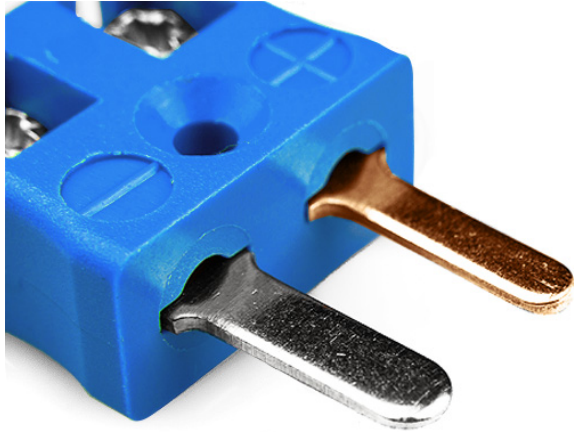

Conector de termopar rápido en miniatura AM-T-MQ Tipo T ANSI

Miniature in-line Plug - Quick Wire
(dimensions in mm)

Labfacility are the UK's leading manufacturer of Temperature Sensors, Thermocouple Connectors and associated Temperature Instrumentation and stockings of Thermocouple Cables. The Company has been trading since 1971 and is ISO9001 accredited.

Conector de termopar en miniatura Quick Wire Plug AM-T-MQ Tipo T ANSI

Conector en miniatura con pasadores de enchufe planos. Fácil conexión de jab-in para una terminación rápida. Sólo empuje el cable y apriete el tornillo.

Especificaciones**Specifications**

Product Code	XE-1231-001
General Description	Easy jab-in connection for rapid termination.
Thermocouple Type	T ANSI
Connector Type	Quick Wire Plug
Connector Size	Miniature
Colour	Blue
Max. Temperature	220°C
Pins	Flat Pins
+Positive Contact	Copper
-Negative Contact	Copper Nickel
Standards Met	BS EN 50212:1997. RoHS