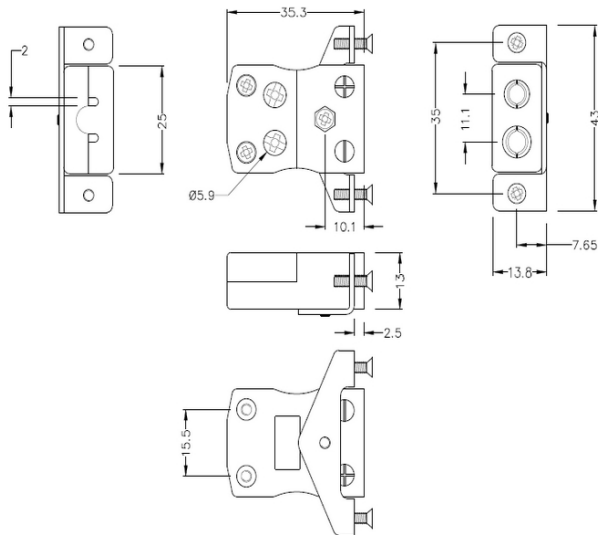

Conector estndar de termopar de montaje rpido en panel con soporte de acero inoxidable IS-K-SSPFQ Tipo K IEC

Standard Socket - Quick Wire with stainless steel mounting bracket
(dimensions in mm)

Labfacility are the UK's leading manufacturer of Temperature Sensors, Thermocouple Connectors and associated Temperature Instrumentation and stockings of Thermocouple Cables. The Company has been trading since 1971 and is ISO9001 accredited.

Conector estndar de termopar de montaje rpido en panel con soporte de acero inoxidable IS-K-SSPFQ Tipo K IEC

Pensado para su uso en procesos ms industriales, pero puede emplearse en todas las aplicaciones segn se desee.
Conexin fcil de 'jab-in' para terminacin rpida, solo tienes que empujar el cable y apretar el tornillo

Especificaciones**Specifications**

Product Code	XE-1409-001
General Description	Easy 'jab-in' connection for rapid termination, just push wire in and tighten screw
Thermocouple Type	K IEC
Connector Type	Quick Wire Socket with SS Bracket
Connector Size	Standard
Colour	Green
Max. Temperature	220°C
+Positive Contact	Nickel Chromium
-Negative Contact	Nickel Alloy
Standards Met	BS EN 50212:1997. RoHS